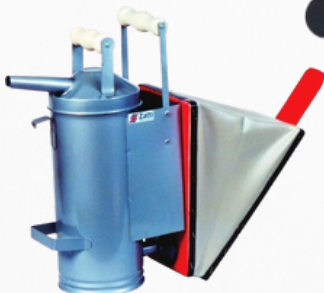

FUMIGADOR APÍCOLA PINTADO

Cód.: 1120